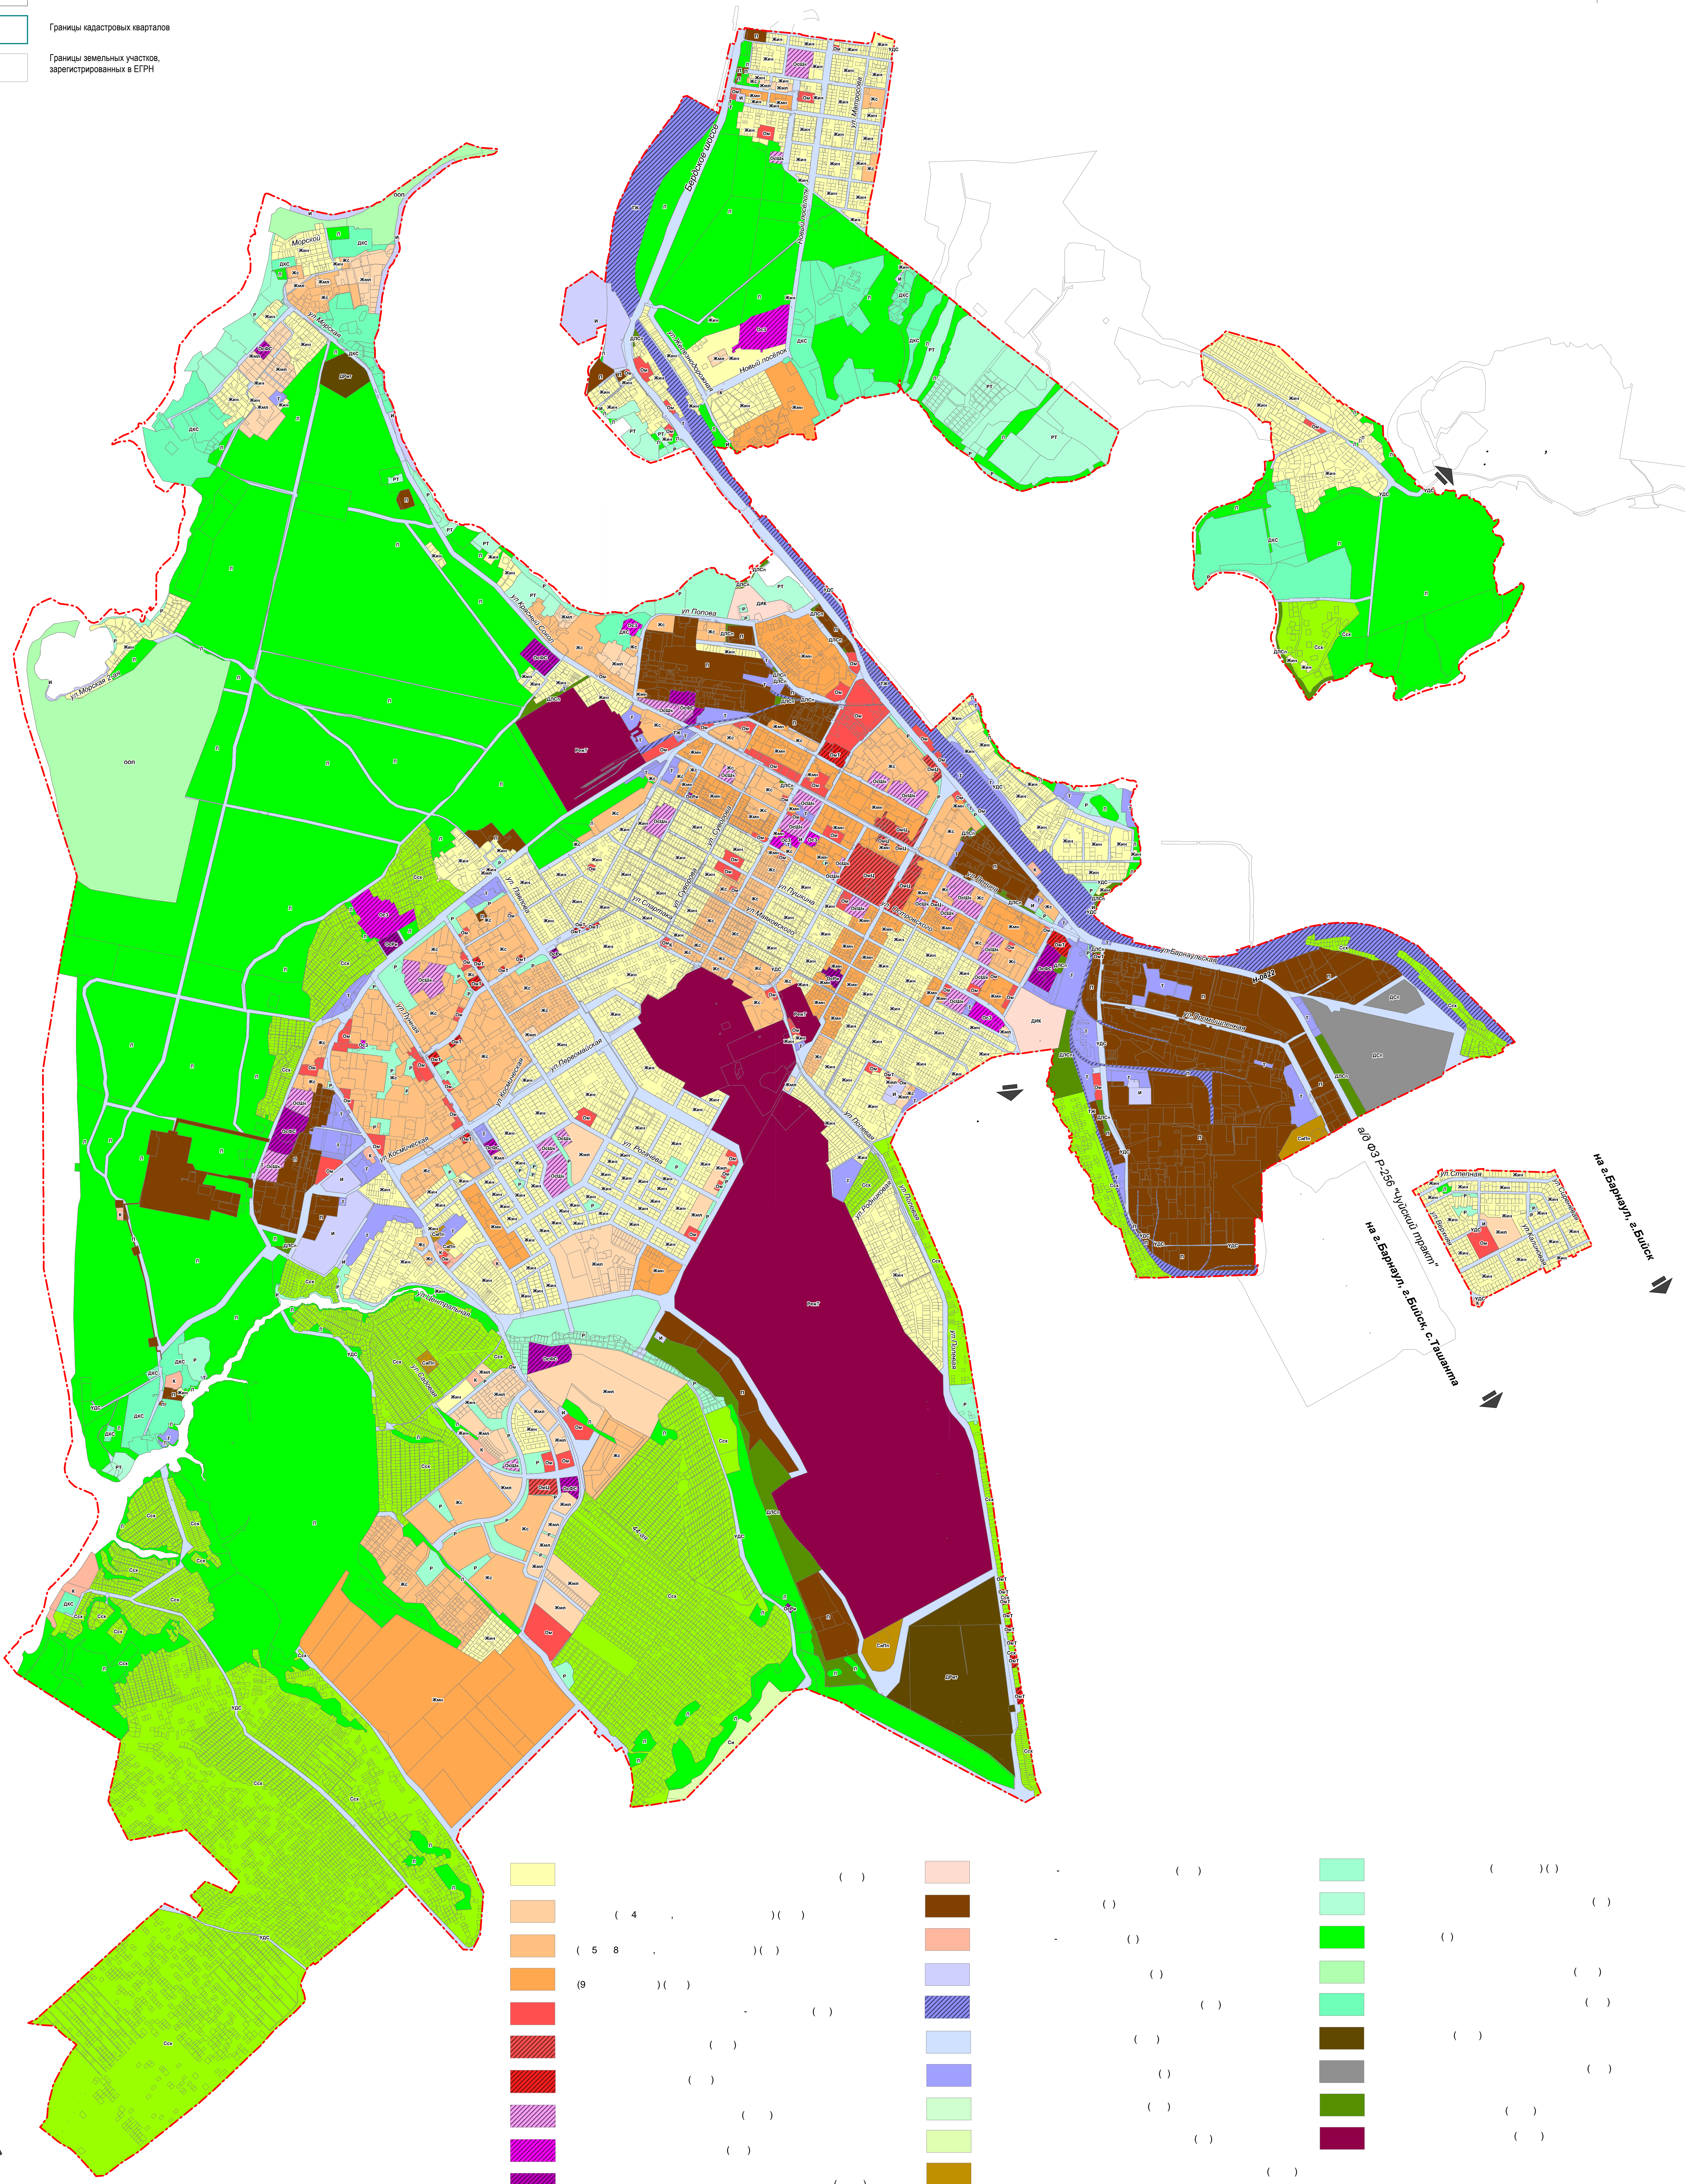

КАРТА ТЕРРИТОРИАЛЬНЫХ ЗОН ТЕРРИТОРИИ ПОСЕЛЕНИЯ С ОТОБРАЖЕНИЕМ КАДАСТРОВЫХ ПЛАНОВ ТЕРРИТОРИИ ЕГРН ГОРОДА БЕРДСКА НОВОСИБИРСКОЙ ОБЛАСТИ, М 1:15 000

Условные обозначения:

- Границы муниципальных образований
- Границы кадастровых кварталов
- Границы земельных участков, зарегистрированных в ЕГРН

	()		() ()
	(4) ()		() ()
	(5 8) ()		() ()
	(9) ()		() ()
	() ()		() ()
	() ()		() ()
	() ()		() ()
	() ()		() ()
	() ()		() ()
	() ()		() ()

Карта территориальных зон территории поселения с отображением кадастровых планов территории ЕГРН города Бердска Новосибирской области, М 1:15 000				
Изм.	Кол. уч.	Лист	№ док.	Дата
Зам. дир. ПО		Кауфман Д.А.		
Руководит. гр.		Холмова О.В.		
				Страниц
				1
				Листов
				1
ООО "ТЕОКАД плюс"				